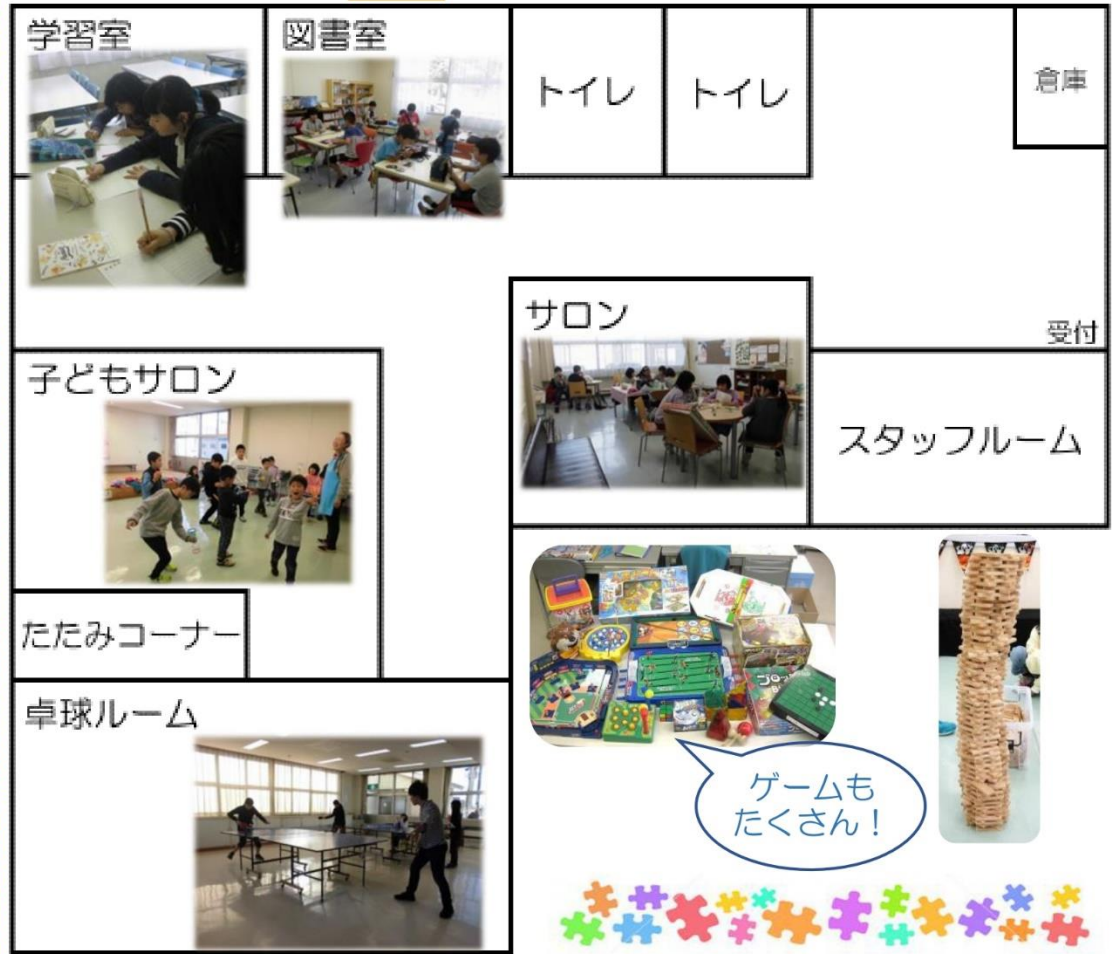

こんなイベントやっています！

- ・夏まつり
- ・おゆずり会

なかよしひろば

- ・誕生日会
- ・身体測定
- ・おはなし会
- ・ニコちゃんタイム
- ・季節の行事

ふれあいひろば

- ・新1年生集まれ！
- ・自由工作 ・親子木工体験
- ・ザ・チャレンジ
- ・季節のイベント
- ・科学遊び

成田市子ども館は労働者協同組合ワーカーズコープ・センター事業団が成田市より委託を受けて運営しています。

成田市子ども館アクセスマップ

【2階】なかよしひろば

乳幼児と保護者が安心して過ごせる場所です。広いスペースがあるので、のびのびとあそぶことができます。保育経験豊かな指導員が常駐していますので、子育ての悩み等がありましたらお気軽にご相談ください。

小学生から高校生までが、遊んだり学習したりできる場所です。たくさんのゲームや、卓球、本、漫画などを揃えています。静かに学習できるスペースもあります。子どもだけで利用できます。

【1階】ふれあいひろば