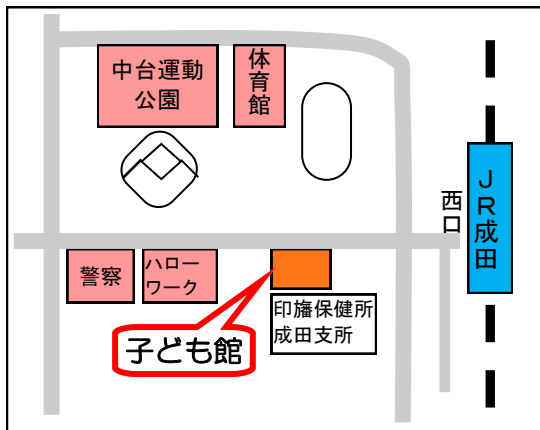

三里塚なかよしひろば

主な行事

- ・読み聞かせ（第2・4木曜日）
11:00～11:30
- ・親子で遊ぼう（第1・3木曜日）
10:30～11:00
- ・身体測定（第2金曜日）
10:00～11:30
13:30～15:00
- ・栄養相談 など

公津の杜なかよしひろば

主な行事

- ・子育て講座
- ・遊びのひろば
- ・おしゃべりひろば

日時・内容等については、直接「公津の杜なかよしひろば」にお問い合わせください。

成田市子ども館案内図

休館日/月曜日、第三日曜日、祝日、年末年始（12月29日～1月3日）

三里塚コミュニティセンター案内図

休館日/月曜日（祝日に当たる場合はその次の平日）、年末年始（12月29日～1月3日）

もりんぴあこづ案内図

休館日/第4月曜日（祝日と重なった場合は次の平日）、年末年始（12月29日～1月3日）

☆開館時間:午前9:00～午後4:30 ☆日程・内容については、変更する場合があります。 ☆詳しくは、広報ないた・チラシなどで確認して下さい。