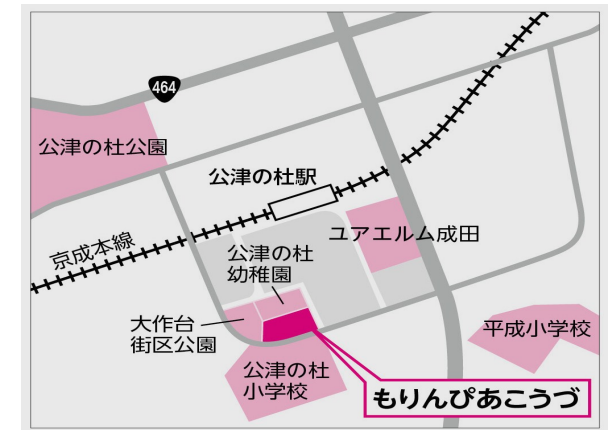

三里塚なかよしひろば

主な行事

- ・読み聞かせ（第2・4木曜日）
11:00～11:30
- ・親子で遊ぼう（第1・3木曜日）
10:30～11:00
- ・身体測定（第2金曜日）
10:00～11:30
13:30～15:00
- ・栄養相談 など

公津の杜なかよしひろば

主な行事

- ・子育て講座
- ・遊びのひろば
- ・おしゃべりひろば

日時・内容等については、直接「公津の杜なかよしひろば」にお問い合わせください。

成田市子ども館案内図

休館日/月曜日、第三日曜日、祝日、年末年始（12月29日～1月3日）

三里塚コミュニティセンター案内図

休館日/月曜日（祝日に当たる場合はその次の平日）、年末年始（12月29日～1月3日）

もりんぴあこづ案内図

休館日/第4月曜日（祝日と重なった場合は次の平日）、年末年始（12月29日～1月3日）

☆開館時間:午前9:00～午後4:30 ☆日程・内容については、変更する場合があります。 ☆詳しくは、広報ないた・チラシなどで確認して下さい。